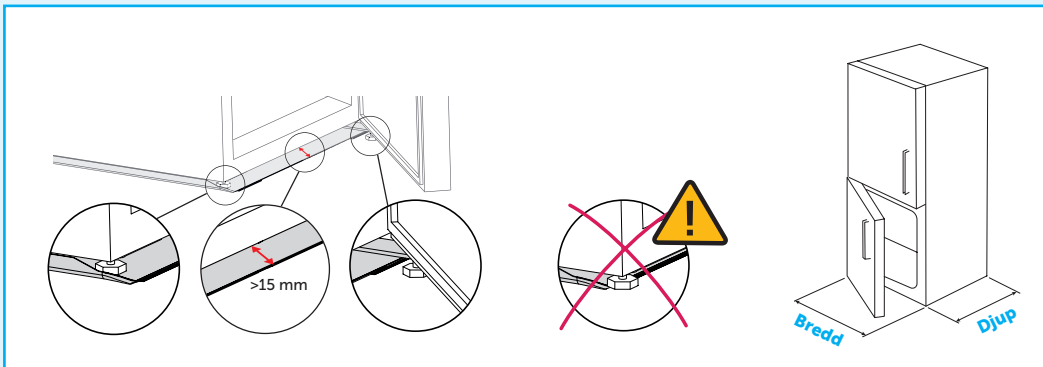

Följ denna instruktion för att hitta rätt underlägg.

För att underlägget ska fungera som det ska är det viktigt att du väljer rätt underlägg. Väljer du ett underlägg som inte har rätt djup finns

det risk för att kondensvatten rinner in under underlägget. Detta kan leda till en vattenskada. Så här ska du mäta för att välja rätt:

1. MÄT SKÅPET PÅ RÄTT SÄTT:

Djupet

Mät från skåpets bakkant till skåpets framsida när skåpets dörr är öppen. Om det är ett integrerat ska dörrens tjocklek inkluderas i djupmättet.

Tre viktiga saker att tänka på:

- Underlägget ska sticka fram minst 15 mm när dörren är öppen så att kondensvatten inifrån

kylen kan rinna ned på underlägget och inte rinna in under underlägget.

- Det är viktigt att skåpets fötter helt hamnar på, eller utanför, underlägget och inte på dess framkant.

Bredden

Mät bredden enligt bilden.

TOLLCO
Ditt skydd mot vattenskador