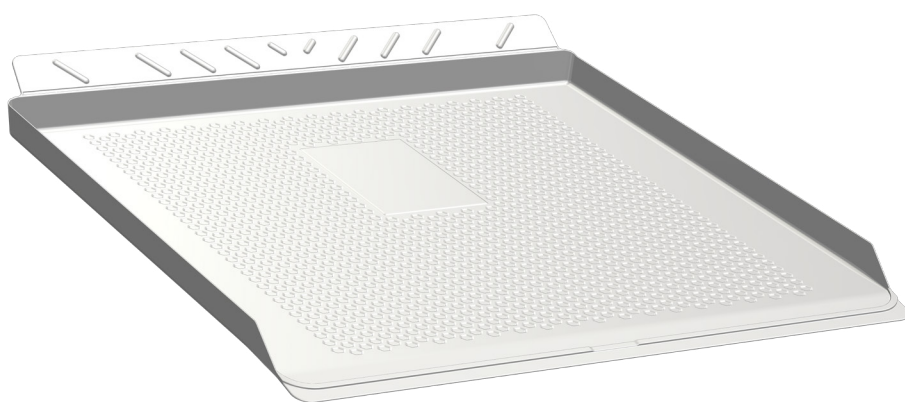

Tollco Zabezpieczenia pod AGD

Zabezpieczenie pod lodówką/zamrażarkę Pro

- **Wykryj wyciek wody na czas.**
- **Zapobiegaj uszkodzeniom spowodowanym przez wodę pod lodówkami i zamrażarkami.**

Zapobiega zalaniu.
Gromadzi i odprowadza skraplającą się wodę.

Zabezpieczenie serii Pro służy do umieszczania pod lodówkami i zamrażarkami, aby zapobiec uszkodzeniom spowodowanym przez kondensat oraz wodę. Zabezpieczenia przeznaczone są do szybkiego zbierania skroplin i wycieku wody z ukrytych przestrzeni pod lodówką lub zamrażarką oraz odprowadzenia wycieku przed lodówką. W ten sposób zapobiega szkodom spowodowanym przez wodę.

Zabezpieczenia są wykonane z półprzezroczystego, odpornego na uderzenia tworzywa polipropylenowego i są dostępne w rozmiarze standardowym.

Są łatwe w montażu oraz posiadają aprobatę „Säker Vatten” (firma ustalająca normy montażu i użytkowania instalacji wodociągowych w Szwecji). Jest także dopuszczony do obrotu i powszechnego stosowania w budownictwie („Bygghvarubedömningen”) oraz posiada aprobatę „Sundahus” (firma doradcza w zakresie materiałów budowlanych).

Produkt

Tollco Zabezpieczenie pod lodówkę/zamrażarkę Pro 60 cm

Nr RSK

8039002

Nr artykułu

516058

Wymiary mm

600x585x40