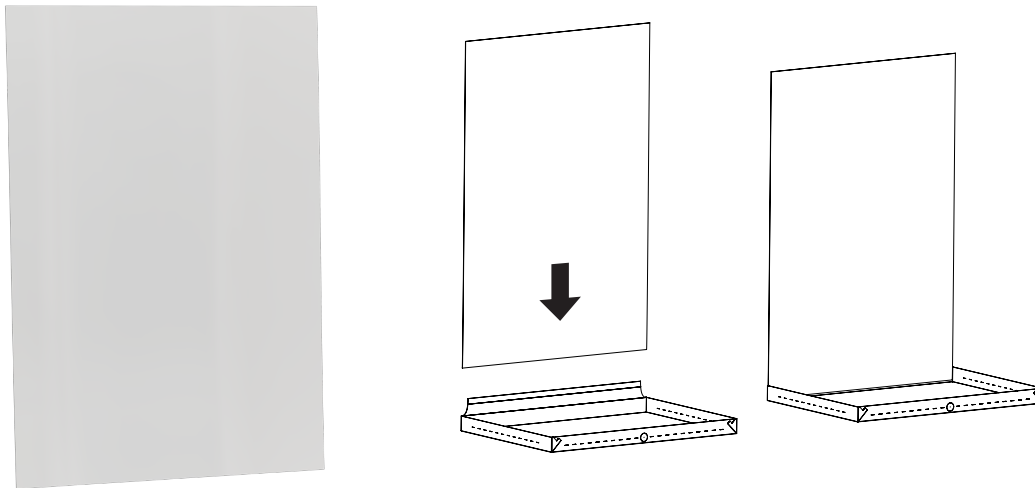

Tollco System zabezpieczeń w kuchni

Zabezpieczenie ściany

Zapobiega
zalaniu.
Gromadzi i
odprowadza
wyciek wody.

- Wykryj wyciek wody na czas.
- Zapobiega uszkodzeniom ściany za sprzętem AGD lub szafką zlewozmywakową spowodowanym przez wodę.

Zabezpieczenie ściany jest przystosowane do odprowadzenia wycieku wody zabezpieczenie pod AGD na Tollco Pro oraz Standard, także na zabezpieczenie pod zmywarkę/pralkę Tollco, zabezpieczenie podłogi pod szafką zlewozmywakową lub zabezpieczenie do szafki Systemu zabezpieczeń Tollco.

Często dochodzi do wycieków wody z węży lub połączeń zmywarki. Takie wycieki są trudne do wykrycia i zebrania, ponieważ często zaczynają się od małego strumienia wody, rozpryskującego się na kuchennej ścianie za zmywarką lub pralką. Bardzo ważne jest, aby wyciekająca woda nie miała kontaktu z wrażliwymi na wilgoć materiałami budowlanymi, takimi jak ściany kuchni.

Zabezpieczenie ściany jest montowane za pomocą dwustronnej samoprzylepnej taśmy bezpośrednio na ścianie kuchennej za szafką zlewozmywakową (może także zastąpić tylną ścianę szafki) lub za sprzętem z podłączeniem do wody, np. zmywarką. Zabezpieczenie ściany może być montowane wraz z: