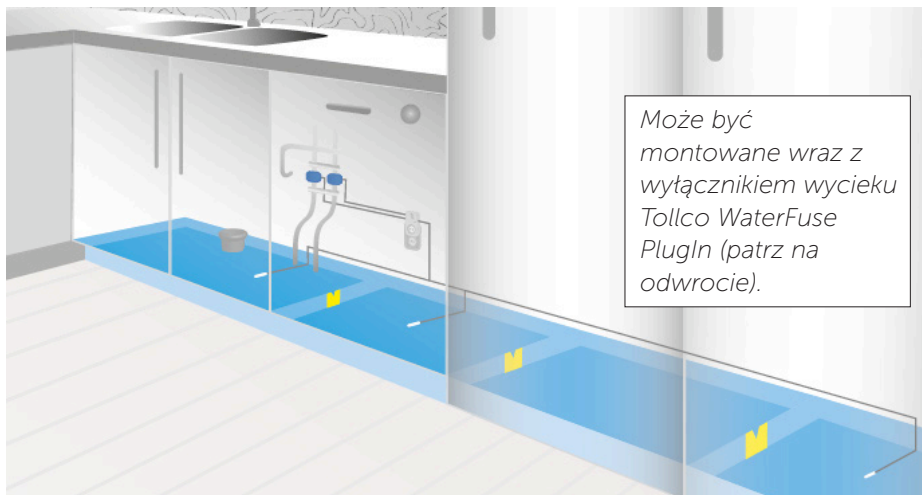

## Opis systemu

- Zamontuj podczas instalacji nowej kuchni.
- Pasuje do wszystkich kuchni.

**Tworzy wodoodporną powierzchnię w kuchni.**

Może być montowane wraz z wyłącznikiem wycieku Tollco WaterFuse PlugIn (patrz na odwrocie).

Dobre zaplanowanie kuchni jest kluczem do uniknięcia szkód spowodowanych przez wodę. Ponieważ każda kuchnia jest inna, opracowaliśmy zabezpieczenia podłóg i ochronę przeciw zalaniu, które można dostosowywać i łączyć w zależności od panujących warunków.

### **Zabezpieczenie podłogi Tollco pod zmywarkę/pralkę oraz szafkę zlewozmywakową**

Zmywarka i pralka - to typowe zagrożenia, które mogą powodować szkody spowodowane przez wyciek wody. Aby uniknąć uszkodzeń spowodowanych przez wodę w kuchni, zmywarka, pralka i szafka zlewozmywakowa są umieszczone na ostnionych podłogowych. W ten sposób unikniemy uszkodzeń spowodowanych przez wyciek na tych ukrytych powierzchniach. Oferujemy dwa różne zabezpieczenia podłogi, które za pomocą zacisku krawędzi mogą być montowane obok siebie.

Jedno zabezpieczenie służy do gromadzenia wody z wycieku pod szafką zlewozmywakową. Drugie zabezpieczenie jest przeznaczone pod zmywarkę/pralkę oraz posiada wylot, przez który woda jest odprowadzana z zabezpieczenia na podłogę i wyciek staje się natychmiast widoczny.