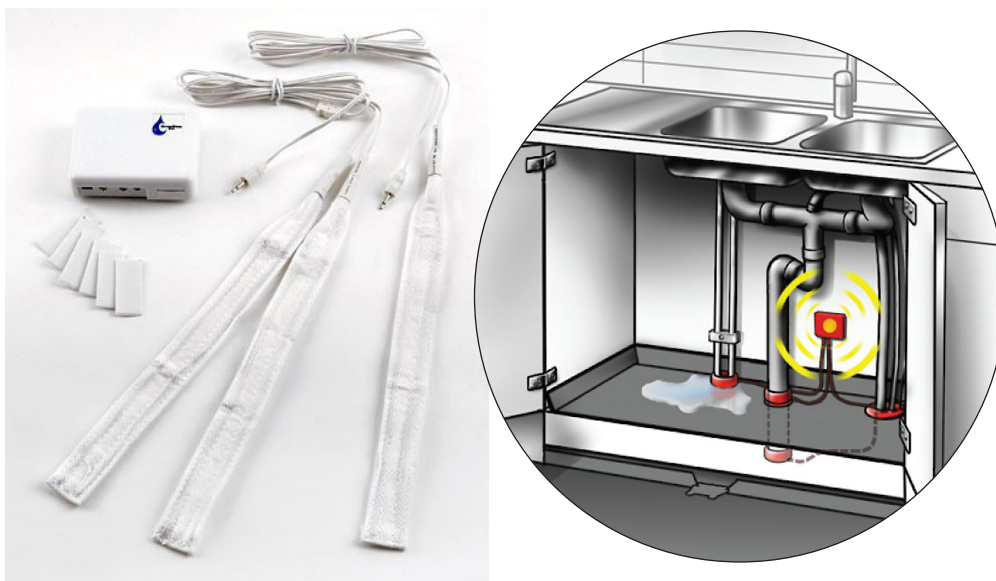

Tollco-Wasseralarm

9 V, externe Sensoren

Deckt
große
Flächen
ab.

- **Wird an verborgenen Stellen aufgestellt.**
- **Verhindert kostspielige Wasserschäden.**
- **Stellt Undichtigkeiten an drei verschiedenen Stellen fest.**
- **Die Sensoren lösen unverzüglich nach Auftritt einer Leckage Alarm aus.**

Dieser Wassermelder verfügt über drei Sensoren, die Undichtigkeiten unverzüglich feststellen und Alarm auslösen, bevor es zu einem Wasserschaden kommt. Der Wasseralarm ist batteriebetrieben und wird an verborgenen Stellen oder in Schränken aufgestellt, an denen die Gefahr einer Undichtigkeit besteht, z.B. im Spülenschrank oder unter dem Geschirrspüler, in Rohrschächten und an ähnlichen Orten. Im Falle einer Undichtigkeit ist ein Tonsignal zu vernehmen, und die Undichtigkeit kann schnell festgestellt werden. Dies verhindert, dass Feuchtigkeit in die Wände steigt oder durch den Boden dringt.

Der Wasseralarm verfügt über drei Wassersensoren, die mit 1,5 m langen Kabeln angeschlossen sind. So lassen sich größere Flächen abdecken. Im Falle einer Leckage saugt der Sensor das Wasser auf und aktiviert ein lautes Tonsignal. Zum Testen des Batteriezustandes können Sie die Testfunktion nutzen.

Die Lebensdauer der Batterie beträgt etwa zwei Jahre. Wenn sich die Kapazität dem Ende zuneigt, wird mit einem Piepton auf den erforderlichen Austausch hingewiesen. Der Wasseralarm ist eine ideale Ergänzung zum Bodenschutz von Tollco.