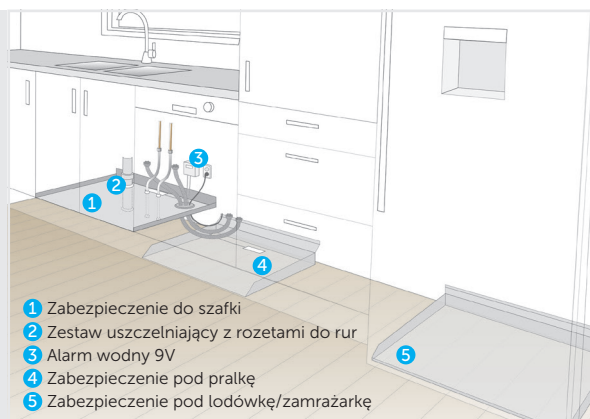

### 1. Właściwie

Zapobiega uszkodzeniom spowodowanym zalaniem w wyniku nieszczelnych potocznych oraz skraplającej się wody pod urządzeniami AGD. Uwidacznia wyciek wody oraz załącza alarm.

### 2. Bezpiecznie

Zapobiega uszkodzeniom spowodowanym zalaniem w wyniku nieszczelnych potocznych oraz skraplającej się wody z urządzeń AGD. Uwidacznia wyciek wody, lokalnie odcina dopływ wody.