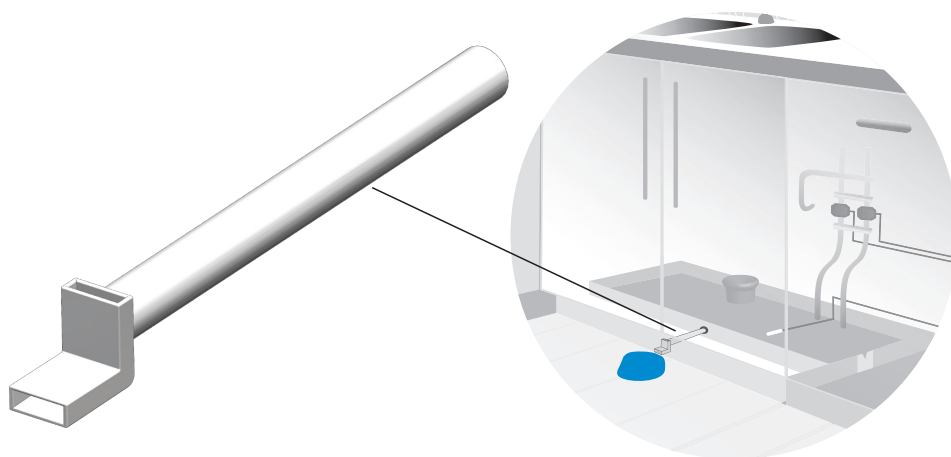

Tollco tillbehör våtzone

Justerbart utlopp med o-ring

Synlig-
gör vatten-
läckor.

Tollco Justerbart utlopp leder fram vattenläckor från dolda utrymmen som under ett diskbänkskåp eller en diskmaskin.

Vid ett vattenläckage samlar Tollco Golvsydd upp läckan. När vattnet täcker hela Golvsyddets botten aktiveras Tollco vattenlarm och ger signal eller Tollco vattenfelsbrytare samt läckagebrytare (om sådant finns installerat) som ger signal och stänger av vattnet. Om man inte upptäcker eller åtgärdar läckaget förs vattnet via Tollco Justerbart utlopp ut på köksgolvet framför golvsockeln där läckan blir synlig.

Utloppet kan monteras på alla skydd som har en främre sarg så som Tollco Golvsydd bänkskåp eller Tollco Golvsydd Disk-/tvättmaskin. Utloppet kan enkelt justeras så att den passar till olika köksskåp med olika djupmått. Djupmättet mäts från köksväggen fram till och med kökssockelns framkant. För ökad säkerhet kan utloppet kombineras med Tollco vattenlarm, vattenfelsbrytare eller läckagebrytare.

Montera Tollco Justerbart utlopp med o-ring på följande artiklar:

- Tollco Golvsydd för bänkskåp
Klarar ett maxdjup på 620 mm, där golvsyddet är 415 mm djupt och utloppet 205 mm.
- Tollco Golvsydd för Disk-/tvättmaskin, 596x495 mm.
Art. nr 3002002-01-020. Klarar ett maxdjup på 700 mm, där golvsyddet är 495 mm djupt och utloppet 205 mm.
- Tollco Golvsydd för Disk-/tvättmaskin, 596x540 mm.
Art. nr 3002002-01-020-1. Klarar ett maxdjup på 745 mm, där golvsyddet är 540 mm djupt och utloppet 205 mm.

Komplettera med:

- Tollco tätningssset med stosar artikel nr. 5902010-04-001.
- Tollco tätbandsset artikel nr. 590030.

Förpackningen innehåller: 1 st Justerbart utlopp, 1 st vattensäker o-ring, 1 st håltagningsverktyg för håltagning (Ø22) i främre sargen, 1 st monteringsanvisning och packas i påse.