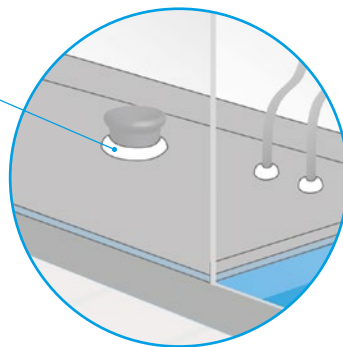

Tollco geschlossenes Schutzwannensystem

Komponenten

Tollco Spülenschranksatz	Artikelnummer	Breite mm=A	Tiefe mm=B
Universal 40 cm	3000022-04-010	300-400	600
Universal 50 cm	3000023-04-010	400-500	600
Universal 60 cm	3000024-04-010	500-600	600
Universal 70 cm	3000025-04-010	600-700	600
Universal 80 cm	3000026-04-010	700-800	600
Universal 90 cm	3000027-04-010	800-900	600
Universal 100 cm	3000028-04-010	900-1000	600

Tollco Wasserschutzschalter	Artikelnummer	Ventil 1	Ventil 2
WaterFuse PlugIn	VFB700-DN15	DN15	-
WaterFuse PlugIn	VFB700-DN15x2	DN15	DN15
WaterFuse PlugIn	VFB700-DN20	DN20	-
WaterFuse PlugIn	VFB700-DN20x2	DN20	DN20

Tollco Dichtungen	Artikelnummer	Rohrdurchmesser mm
Dichtungssatz	23030101	10-13/14-18/20-25/25-35/ 45-55/70-80

TOLLCO
Ihr Schutz vor Wasserschäden