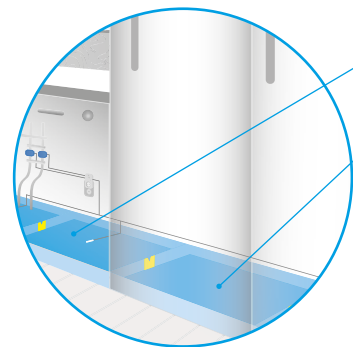

Tollco geschlossenes Schutzwannensystem Komponenten

Tollco Schutzwanne	Artikelnummer	Breite mm= A	Tiefe mm= B
Bodenschutzwanne für Spülen	3005002-01-015	396	415
Bodenschutzwanne für Spülen	3005004-01-015	596	415
Bodenschutzwanne für Spülen	3005006-01-015	796	415
Bodenschutzwanne für Spülen	3005008-01-015	896	415

Tollco Wannen für Haushaltsgeräte	Artikelnummer	Breite mm=A	Tiefe mm=B
Kühl- und Gefrierschrank Standard	3003005-01-020	596	600
Kühl- und Gefrierschrank Standard	22020308	912	696
Kühl- und Gefrierschrank Standard	3003013-01-010	1190	600

Tollco Bodenschutzwanne für Spüle	Artikelnummer	Breite mm=A	Tiefe mm=B
Schutzwanne für Geschirrspüler/Waschmaschine	3002016-01-015	446	495
Schutzwanne für Geschirrspüler/Waschmaschine	3002002-01-020	596	495

Tollco Schutzwannen Zubehör	Artikelnummer	
Klemme für Schutzwanne	3801001-08-001	

Wasserschäden haben erhebliche negative Auswirkungen auf die Umwelt. Der Wasserverbrauch und die CO₂-Emissionen steigen, da das beschädigte Material entfernt, entsorgt und durch neues ersetzt werden muss. Durch die Minimierung des Risikos und des Umfangs von Wasserschäden tragen wir zur Reduzierung des Ressourcenverbrauchs bei. Dies ist unser Beitrag für eine nachhaltige Zukunft.