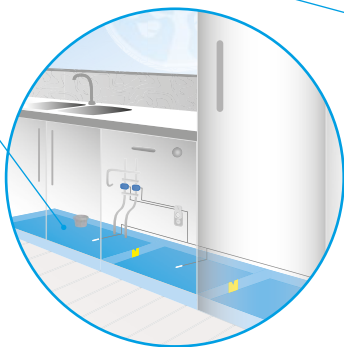

Tollco geschlossenes Schutzwannensystem Komponenten

Tollco Schutzwanne	Artikelnummer	Breite mm= A	Tiefe mm= B
Bodenschutzwanne für Spülen	3005002-01-015	396	415
Bodenschutzwanne für Spülen	3005004-01-015	596	415
Bodenschutzwanne für Spülen	3005006-01-015	796	415
Bodenschutzwanne für Spülen	3005008-01-015	896	415

Tollco Wannen für Haushaltsgeräte	Artikelnummer	Breite mm=A	Tiefe mm=B
Kühl- und Gefrierschrank Standard	3003005-01-020	596	600
Kühl- und Gefrierschrank Standard	22020308	912	696
Kühl- und Gefrierschrank Standard	3003013-01-010	1190	600

Tollco Bodenschutzwanne für Spüle	Artikelnummer	Breite mm=A	Tiefe mm=B
Schutzwanne für Geschirrspüler/Waschmaschine	3002016-01-015	446	495
Schutzwanne für Geschirrspüler/Waschmaschine	3002002-01-020	596	495

Tollco Schutzwannen Zubehör	Artikelnummer	
Klemme für Schutzwanne	3801001-08-001	

Wasserschäden haben erhebliche negative Auswirkungen auf die Umwelt. Der Wasserverbrauch und die CO₂-Emissionen steigen, da das beschädigte Material entfernt, entsorgt und durch neues ersetzt werden muss. Durch die Minimierung des Risikos und des Umfangs von Wasserschäden tragen wir zur Reduzierung des Ressourcenverbrauchs bei. Dies ist unser Beitrag für eine nachhaltige Zukunft.