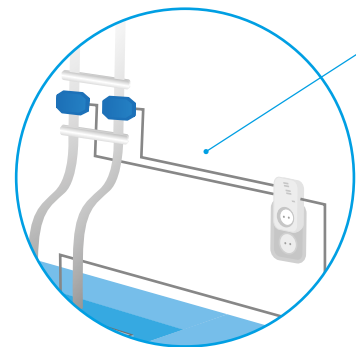

Tollco geschlossenes Schutzwannensystem

Komponenten

Tollco Spülenschranksatz	Artikelnummer	Breite mm=A	Tiefe mm=B
Universal 40 cm	3000022-04-010	300-400	600
Universal 50 cm	3000023-04-010	400-500	600
Universal 60 cm	3000024-04-010	500-600	600
Universal 70 cm	3000025-04-010	600-700	600
Universal 80 cm	3000026-04-010	700-800	600
Universal 90 cm	3000027-04-010	800-900	600
Universal 100 cm	3000028-04-010	900-1000	600

Tollco Wasserschutzschalter	Artikelnummer	Ventil 1	Ventil 2
WaterFuse PlugIn	VFB700-DN15	DN15	-
WaterFuse PlugIn	VFB700-DN15x2	DN15	DN15
WaterFuse PlugIn	VFB700-DN20	DN20	-
WaterFuse PlugIn	VFB700-DN20x2	DN20	DN20

Tollco Dichtungen	Artikelnummer	Rohrdurchmesser mm
Dichtungssatz	23030101	10-13/14-18/20-25/25-35/ 45-55/70-80

TOLLCO
Ihr Schutz vor Wasserschäden