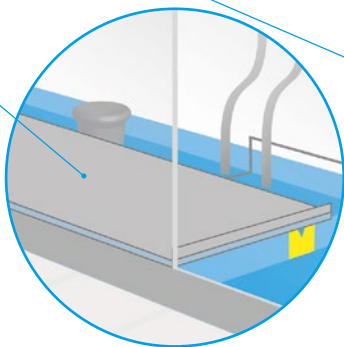

Tollco geschlossenes Schutzwannensystem

Komponenten

Tollco Spülenschranksatz	Artikelnummer	Breite mm=A	Tiefe mm=B
Universal 40 cm	3000022-04-010	300-400	600
Universal 50 cm	3000023-04-010	400-500	600
Universal 60 cm	3000024-04-010	500-600	600
Universal 70 cm	3000025-04-010	600-700	600
Universal 80 cm	3000026-04-010	700-800	600
Universal 90 cm	3000027-04-010	800-900	600
Universal 100 cm	3000028-04-010	900-1000	600

Tollco Wasserschutzschalter	Artikelnummer	Ventil 1	Ventil 2
WaterFuse PlugIn	VFB700-DN15	DN15	-
WaterFuse PlugIn	VFB700-DN15x2	DN15	DN15
WaterFuse PlugIn	VFB700-DN20	DN20	-
WaterFuse PlugIn	VFB700-DN20x2	DN20	DN20

Tollco Dichtungen	Artikelnummer	Rohrdurchmesser mm
Dichtungssatz	23030101	10-13/14-18/20-25/25-35/ 45-55/70-80

TOLLCO
Ihr Schutz vor Wasserschäden