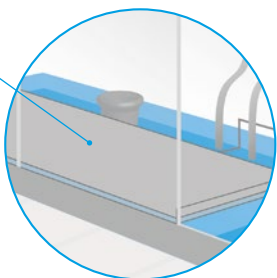

Tollco Schutzwannensystem Renovierung

Komponenten

Tollco Spülenschrankeinsatz	Artikelnummer	Breite mm=A	Tiefe mm=B
Universal 40 cm	3000022-04-010	300-400	600
Universal 50 cm	3000023-04-010	400-500	600
Universal 60 cm	3000024-04-010	500-600	600
Universal 70 cm	3000025-04-010	600-700	600
Universal 80 cm	3000026-04-010	700-800	600
Universal 90 cm	3000027-04-010	800-900	600
Universal 100 cm	3000028-04-010	900-1000	600

Tollco Wannen für Haushaltsgeräte	Artikelnummer	Breite mm=A	Tiefe mm=B
Kühl- und Gefrierschrank Standard	3003005-01-020	596	600
Kühl- und Gefrierschrank Standard	22020308	912	696
Kühl- und Gefrierschrank Standard	3003013-01-010	1190	600

Tollco Bodenschutzwanne für Spüle	Artikelnummer	Breite mm=A	Tiefe mm=B
Schutzwanne für Geschirrspüler/Waschmaschine	3002016-01-015	446	495
Schutzwanne für Geschirrspüler/Waschmaschine	3002002-01-020	596	495

Tollco Dichtungen	Artikelnummer	Rohrdurchmesser mm
Dichtungssatz	23030101	10-13/14-18/20-25/25-35/ 45-55/70-80

Tollco Wasserschutzschalter	Artikelnummer	Ventil 1	Ventil 2
WaterFuse PlugIn	VFB700-DN15	DN15	-
WaterFuse PlugIn	VFB700-DN15x2	DN15	DN15
WaterFuse PlugIn	VFB700-DN20	DN20	-
WaterFuse PlugIn	VFB700-DN20x2	DN20	DN20

Wasserschäden haben erhebliche negative Auswirkungen auf die Umwelt. Der Wasserverbrauch und die CO₂-Emissionen steigen, da das beschädigte Material entfernt, entsorgt und durch neues ersetzt werden muss. Durch die Minimierung des Risikos und des Umfangs von Wasserschäden tragen wir zur Reduzierung des Ressourcenverbrauchs bei. Dies ist unser Beitrag für eine nachhaltige Zukunft.