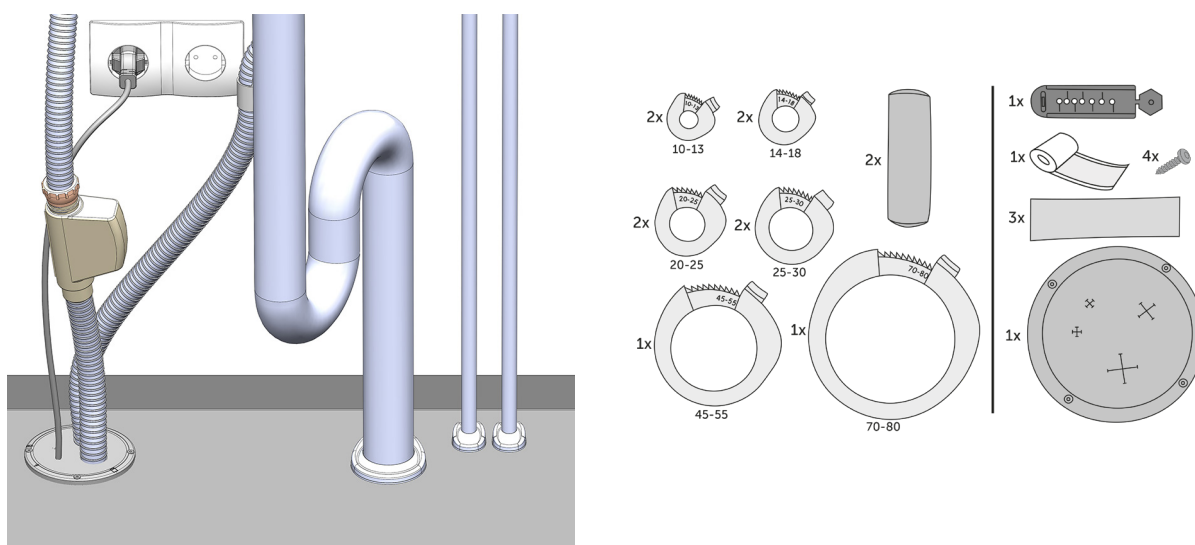

## Zestaw uszczelniający z rozetami do rur

**Wodoodporna szafka pod zlewem**

- **Kompletny zestaw uszczelniający do rur.**
- **Zmniejsz ryzyko wystąpienia szkód spowodowanych przez zalanie wodą.**

Kompletny zestaw uszczelniający jest przeznaczony do uszczelnienia szafka pod zlewozmywakiem. To proste i bezpieczne, kompletne rozwiązanie, zmniejszające ryzyko uszkodzenia kuchni przez wodę. Zestaw uszczelniający zawiera:

- Tollco rozety do rur z gniazdem zamykanym mechanicznie. Gniazdo takie pozwala na dostosowanie rozety do wielu różnych wymiarów rur i zamontowanie jej na stałym połączeniu rurowym bez potrzeby luzowania rur. Umożliwia także sprawdzenie stanu szczelności przez podniesienie lub otwarcie rozety.
- Tollco uszczelniacz poliizobutylenowy jest wodoodporny oraz elastyczny i jest przeznaczony do umieszczania wokół rur i przepustów rur. W celu dodatkowej ochrony uszczelnienia, wokół rury, nad uszczelnieniem dodatkowo montuje się rozetę.
- Tollco przepust do węży zmywarki. Jest to wodoszczelny przepust z uszczelnieniem butylowym do węży, rur i kabli zmywarki w szafce zlewozmywakowej. Przepust ma elastyczną membranę, uszczelniającą węże i nadaje się do wszystkich urządzeń podłączonych do wody.

Zestaw uszczelniający jest używany razem z zabezpieczeniem do szafka Tollco. W ten sposób szafka pod zlewozmywakiem jest wodoodporna oraz łatwo w niej utrzymać czystość.

ZESKANUJ KOD QR, ABY  
UZYSKAĆ WIĘCEJ INFORMACJI  
O PRODUKCIE