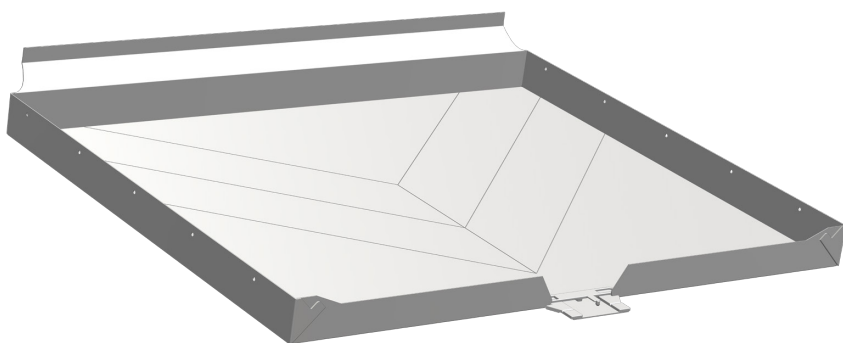

Tollco System zabezpieczeń w kuchni

Zabezpieczenie podłogi pod zmywarkę/pralkę

Zapobiega zalaniu.
Gromadzi i odprowadza wyciek wody.

- **Wykryj wyciek wody na czas.**
- **Zapobiega uszkodzeniom spowodowanym przez wodę pod zmywarką, pralką oraz szafką zlewozmywakową.**

Zabezpieczenie podłogi pod zmywarkę/pralkę ma formę zamkniętego korytka, które jest przeznaczone do umieszczania pod zmywarką/pralką lub szafką zlewozmywakową. Na zabezpieczeniu zbiera się wyciek wody z ukrytych powierzchni i chroni podłogę przed uszkodzeniem przez wodę. Może także być aktywowany awaryjny wyłącznik wody, jeżeli jest zainstalowany. Z zestawie znajduje się wylot w postaci rurki do odprowadzenia wycieku, dzięki czemu staje się on natychmiast widoczny. Zabezpieczenie jest dostępne w kilku wymiarach i może być montowane zarówno w nowej kuchni, jak i w już istniejących szafkach podczas renowacji.

Zabezpieczenie może być instalowane w komplecie z zabezpieczeniem ściany, awaryjnym bezpiecznikiem wody oraz alarmem wodnym.

Zabezpieczenie podłogi pod zmywarkę/pralkę jest wykonane z przezroczystego, odpornego na uderzenia tworzywa PP. Produkt jest dopuszczony do obrotu i powszechnego stosowania w budownictwie („Byggarubedömningen”) oraz posiada aprobatę „Säker Vatten” (firma ustalająca normy montażu i użytkowania instalacji wodociągowych w Szwecji).