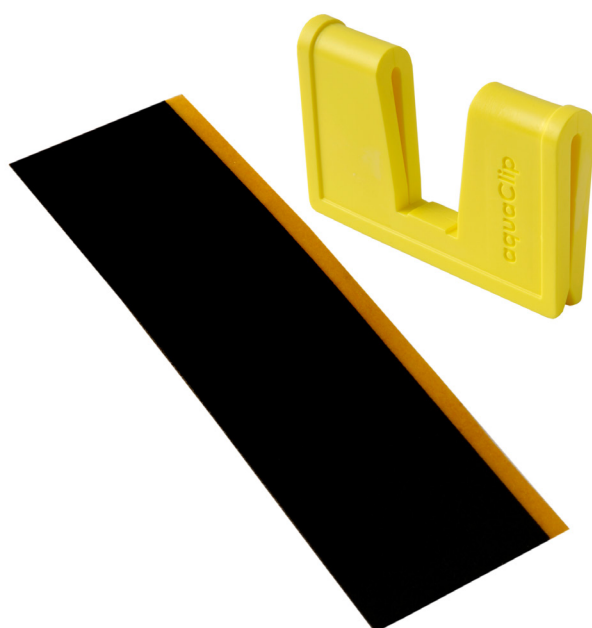

Tollco System zabezpieczeń w kuchni – akcesoria

Zacisk krawędzi do zabezpieczeń podłogi

Łączy
zabezpieczen
ia ze
soba

- Łączy dwa zabezpieczenia podłogowe.
- Odprowadza wodę do odpływu podłogowego, zabezpieczenia przeciwzalewowego lub na podłogę.

Zacisk krawędzi łączy ze sobą zabezpieczenia podłogowe w strefie mokrej w kuchni i odprowadza wyciekającą wodę przez obrzeża dwóch sąsiednich zabezpieczeń. Woda z wycieku jest następnie odprowadzana na zabezpieczenie oraz dalej do odpływu podłogowego/zabezpieczenia przeciwzalewowego. W przypadku braku odpływu podłogowego, wyciek jest wyprowadzany na podłogę, gdzie będzie natychmiast widoczny.

Łącząc produkty systemu stworzymy strefę chroniącą przed zalaniem pod sprzętami kuchennymi. Łatwy, bezpieczny montaż, minimalizujący ryzyko uszkodzenia kuchni przez wodę.

ZESKANUJ KOD QR, ABY
UZYSKAĆ WIĘCEJ INFORMACJI
O PRODUKCIE