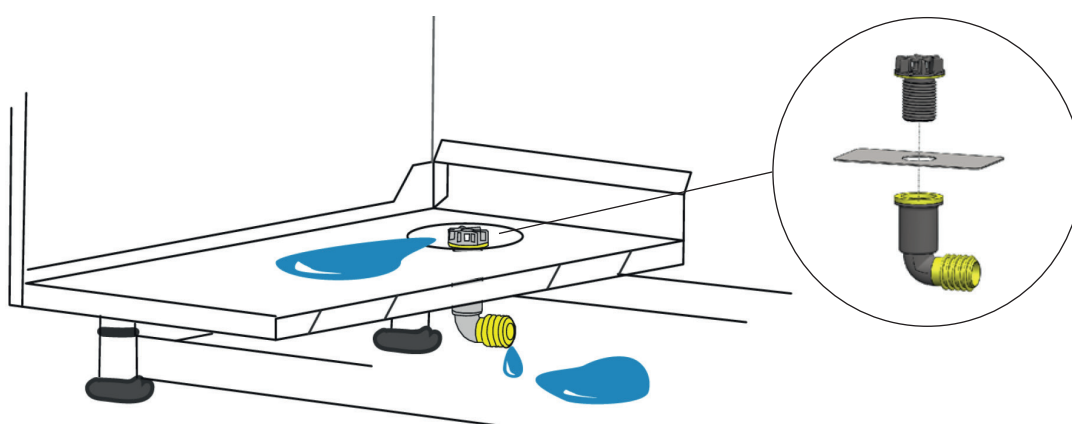

Tollco System zabezpieczeń w kuchni – akcesoria

Mini odpływ przeciwwzalewowy

Odprowadz
a wyciek
wody.

- **Odprowadza wyciek wody do wodoodpornej przestrzeni.**
- **Łatwy, szybki montaż.**

Mini odpływ przeciwwzalewowy z zagłębieniem - to rura, która jest montowana na dole w szafce i tworzy naturalny spadek, odprowadzający wodę z ukrytej powierzchni na zabezpieczoną wodoodporną powierzchnię. Mini odpływ może być montowany w szafce kuchennej pod podgrzewaczem wody, zbiornikiem wyrównawczym lub w podobnym miejscu, gdzie może wyciekać woda.

W przypadku wycieku woda spływa do mini odpływu i jest kierowana węzłem odpływowym (zmywarka) lub bez niego do zabezpieczenia podłogi Tollco pod szafką. Maksymalna grubość dolnej płyty szafki może wynosić 25 mm. Mini odpływ przeciwwzalewowy jest chroniony patentem.

Montaż: Aby zainstalować mini odpływ w szafce potrzebne są zabezpieczenie szafki Tollco oraz zabezpieczenie podłogi pod szafką. Może on być również montowany bezpośrednio na podłodze. Do wykonania otworów w szafkach służy otwornica/wykrawarka T80 (80 mm), po wywierceniu średnica otworu wynosi - Ø84 mm. Do wycinania otworów w zabezpieczeniu do szafki lub zabezpieczeniu podłogi stosuje się dotychczasowe narzędzia do wycinania otworów. Należy przy tym wyciąć otwór o średnicy - Ø22 mm. Do znakowania należy użyć młotka i gwoździa. Do poziomowania szafki potrzebna jest poziomica.

ZESKANUJ KOD QR, ABY
UZYSKAĆ WIĘCEJ INFORMACJI
O PRODUKCIE

Produkt	RSK	Art nr	Wymiary
Tollco Akcesoria - Mini odpływ	7008334	3801004-09-001	Ø 22 mm

Accepterad
monteringsanvisning
2021:1

Wyprodukowano w Szwecji. Produkt
polecany przez firmy ubezpieczeniowe. .