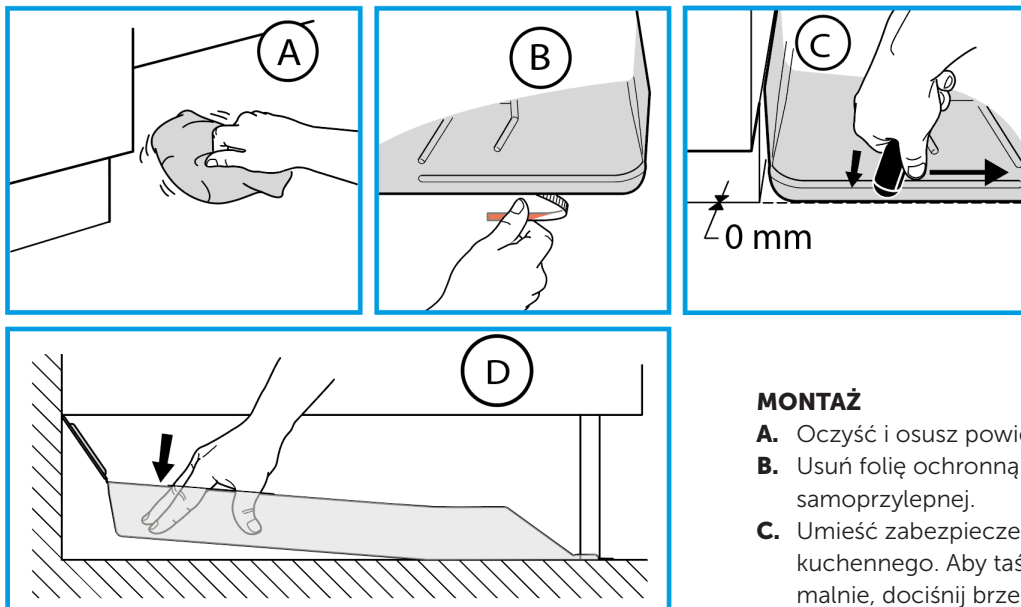

## Zabezpieczenie pod zmywarke Pro

### MONTAŻ

- Oczyść i osusz powierzchnię podłogi.
- Usuń folię ochronną z taśmy samoprzylepnej.
- Umieść zabezpieczenie równo z linią cokołu kuchennego. Aby taśma przylegała maksymalnie, dociśnij brzegi przedniej części zabezpieczenia twardym przedmiotem wzdłuż całej krawędzi.
- Dociśnij tył zabezpieczenia do podłogi.