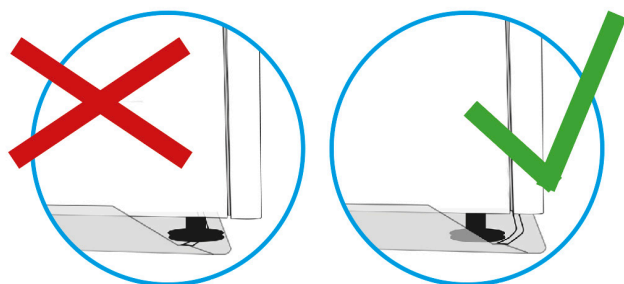

## Zabezpieczenie pod zmywarke Pro

### MONTAŻ

- Oczyść i osusz powierzchnię podłogi.
- Usuń folię ochronną z taśmy samoprzylepnej.
- Umieść zabezpieczenie równo z linią cokołu kuchennego. Aby taśma przylegała maksymalnie, dociśnij brzegi przedniej części zabezpieczenia twardym przedmiotem wzdłuż całej krawędzi.
- Dociśnij tył zabezpieczenia do podłogi.