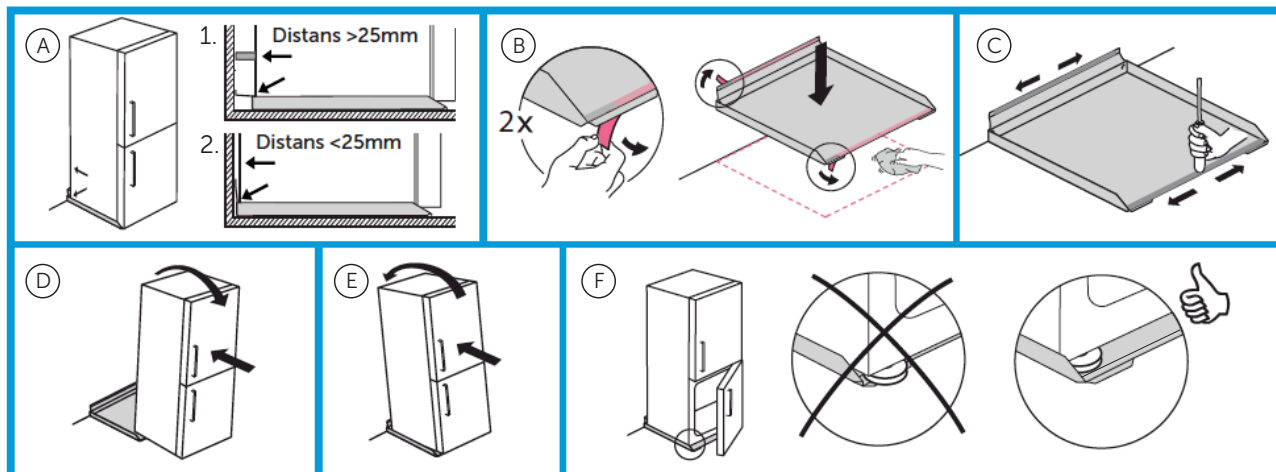

Instrukcja montażu

Zabezpieczenie pod lodówkę/zamrażarkę Standard

MONTAŻ

- A.** Położenie zabezpieczenia.
 - 1.** Bezpośrednio przy ścianie: Maksymalnie dociśnij zabezpieczenie do ściany.
 - 2.** Z zachowaniem odległości: Przesuń zabezpieczenie do przodu i wyreguluj odległość w stosunku ściany - maks. 40 mm od ściany.
- B.** Oczyść i osusz powierzchnię podłogi. Usuń folię ochronną z taśmy samoprzylepnej.
- C.** Aby taśma przylegała maksymalnie, dociśnij przednią i tylną krawędź zabezpieczenia twardym przedmiotem wzdłuż całej krawędzi.
- D.** Przechyl szafkę do siebie tak, aby tylne koła/nóżki szafki wsunęły się przez przednią część zabezpieczenia i wsuń szafkę.
- E.** Odchyl szafkę od siebie, aby przednie nogi szafki można było przesunąć przez przednią krawędź zabezpieczenia, dociśnij szafkę do ściany.
- F. UWAGA!** Upewnij się, że nóżki znajdują się na powierzchni wodoodpornego zabezpieczenia.

ZESKANUJ KOD QR, ABY
UZYSKAĆ WIĘCEJ INFORMACJI
O PRODUKCIE

Produkt	Nr RSK	Nr artykułu	Wymiary (mm)
Tollco Zabezpieczenie pod lodówkę/ zamrażarkę Standard 55x53 cm	8039032	3003002-01-015	556x530x40
Tollco Zabezpieczenie pod lodówkę/ zamrażarkę Standard 60x60 cm	8080858	3003005-01-020	596x600x40
Tollco Zabezpieczenie pod lodówkę/ zamrażarkę Standard 60x62cm	8080974	22020310	596x620x40
Tollco Zabezpieczenie pod lodówkę/ zamrażarkę Standard 70x60 cm	8080859	3003007-01-010	696x600x40
Tollco Zabezpieczenie pod lodówkę/ zamrażarkę Standard 75x60 cm	8080964	22020309	750x600x40
Tollco Zabezpieczenie pod lodówkę/ zamrażarkę Standard 91x70 cm	8080965	22020308	912x700x40
Tollco Zabezpieczenie pod lodówkę/ zamrażarkę Standard 120x60 cm	8080860	3003013-01-010	1190x600x40
Tollco Zabezpieczenie pod lodówkę/ zamrażarkę Standard 120x62cm	8080975	22020311 1	190x620x40