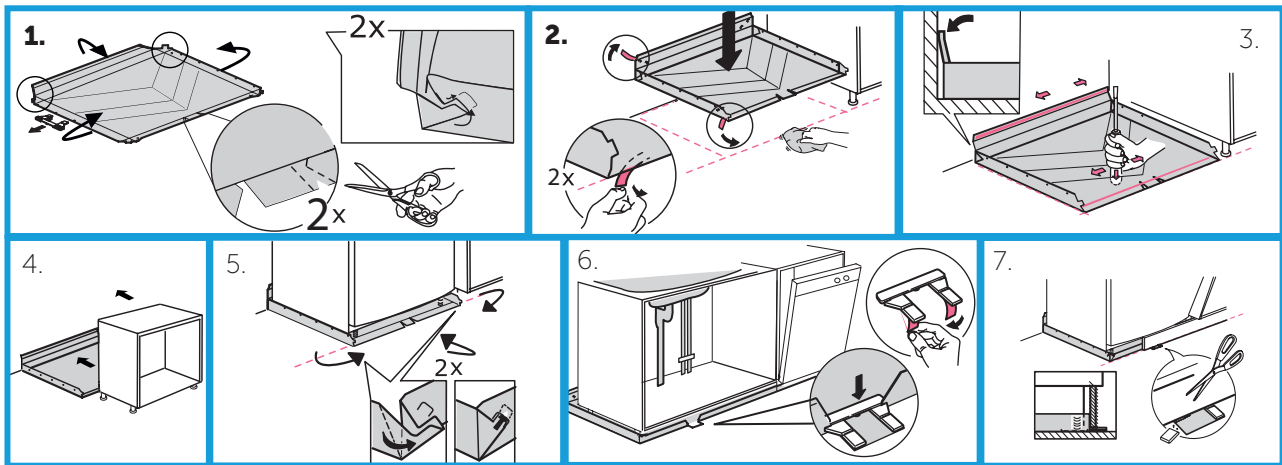

# Einbauanleitung System Küche

## Schutzwanne für Geschirrspüler und Waschmaschine

### MONTAGE

1. Falzen Sie die Kanten hinten und an der Seite hoch. Nehmen Sie die gekennzeichneten Aussparungen vor. Falzen Sie die Ecken, und sichern Sie sie in der Nut der Kante. Kennzeichnen Sie die Position des Bodenschutz-Elementes im Verhältnis zum Schrank.
2. Reinigen Sie den Boden, und wischen Sie ihn trocken. Entfernen Sie die beiden Schutzfolien auf dem doppelseitigen Klebeband.
3. Bringen Sie das doppelseitige Klebeband auf dem Boden und an der Wand an. Verwenden Sie hierzu zum Beispiel die Rückseite eines Schraubenziehers.
4. Heben Sie den Schrank oder das Gerät auf den Bodenschutz.
5. Falzen Sie die vordere Kante der Wanne an, und falzen Sie die Ecken, und sichern Sie sie in der Nut der Kante.

Die Punkte 6 und 7 sind nur für offene Systeme durchzuführen; bei geschlossenen Systemen lassen Sie sie einfach aus.

6. Entfernen Sie die Schutzfolie der beiden doppelseitigen Klebebänder am Ablauf. Drücken Sie den Ablauf nach unten, sodass die Kante dicht in seiner Nut sitzt.
7. Schneiden Sie den über den Küchensockel überschießenden Teil des Ablaufes ab.