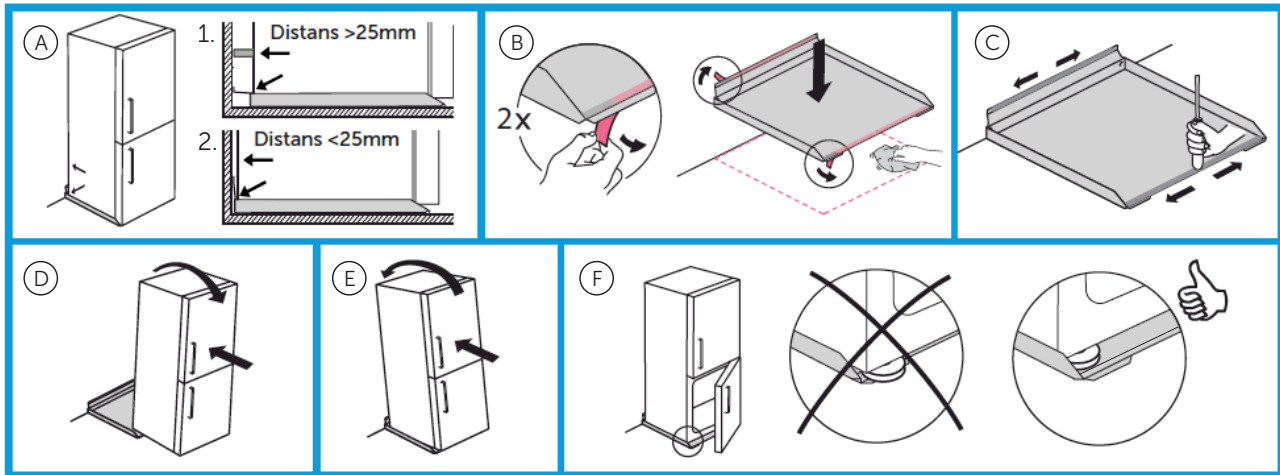

Einbauanleitung Schutzwanne für Haushaltsgeräte

Unterlage für Kühl- und Gefriergeräte – Standard

MONTAGE

- A.** Position der Unterlage.
- Ohne Abstandshalter: Schieben Sie die Unterlage bis an die Wand.
 - Mit Abstandshaltern: Platzieren Sie die Unterlage mit einem Abstand zur Wand von etwa 40 mm.
- B.** Wichtig: Reinigen Sie die Flächen, und wischen Sie sie trocken. Ziehen Sie die Schutzfolie des Klebebandes ab.
- C.** Damit das Klebeband so stark wie möglich anhaftet, drücken Sie es an der Vorder- und hinteren D. Kippen Sie das Gerät nach vorn an, sodass seine hinteren Rollen oder Füße über die vordere Wassersperre passen, und schieben Sie das Gerät hinein.
- E.** Kippen Sie das Gerät nun nach hinten an, sodass die vorderen Füße über die Wassersperre gelangen, und schieben Sie das Gerät nun vollends gegen die Wand.
- F. Achtung:** Der Gerätefuß muss innerhalb der Wassersperre der Unterlage stehen.

CODE SCANNEN, WENN SIE MEHR ÜBER DAS PRODUKT ERFAHREN MÖCHTEN.

Produkt	Art.-Nr.	Abmessungen (mm)
Tollco-Schutzwannen für Haushaltsgeräte – Kühl- und Gefrierschränke Standard 55x53 cm	3003002-01-015	556x530x40
Tollco-Schutzwannen für Haushaltsgeräte – Kühl- und Gefrierschränke Standard 60x60 cm	3003005-01-020	596x600x40
Tollco-Schutzwannen für Haushaltsgeräte – Kühl- und Gefrierschränke Standard 60x62 cm	22202310	596x620x40
Tollco-Schutzwannen für Haushaltsgeräte – Kühl- und Gefrierschränke Standard 70x60 cm	003007-01-010	696x600x40
Tollco-Schutzwannen für Haushaltsgeräte – Kühl- und Gefrierschränke Standard 75x60 cm	22202309	750x600x40
Tollco-Schutzwannen für Haushaltsgeräte – Kühl- und Gefrierschränke Standard 91x70 cm	22202308	912x700x40
Tollco-Schutzwannen für Haushaltsgeräte – Kühl- und Gefrierschränke Standard 120x60 cm	3003013-01-010	1190x600x40
Tollco-Schutzwannen für Haushaltsgeräte – Kühl- und Gefrierschränke Standard 120x62 cm	22202311	1190x620x40