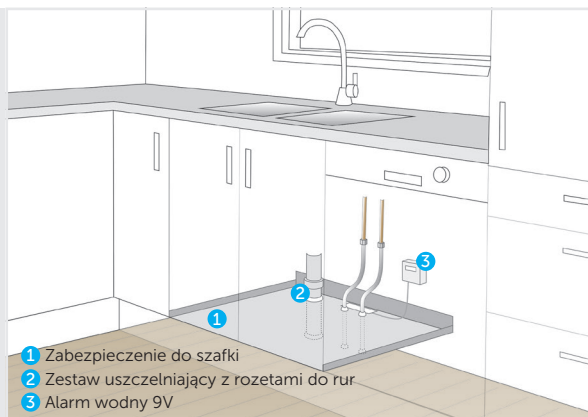

Tollco System zabezpieczeń w kuchni

Min

1. Właściwie

Zapobiega uszkodzeniom spowodowanym wodą w wyniku nieszczelnych połączeń.
Uwidacznia wyciek wody oraz załącza alarm.

2. Bezpiecznie

Zapobiega uszkodzeniom spowodowanym wodą w wyniku nieszczelnych połączeń.
Uwidacznia wyciek wody, odcina dopływ wody w miejscu wycieku.

3. Skutecznie

Zapobiega uszkodzeniom spowodowanym wodą w wyniku nieszczelnych połączeń.
Uwidacznia wyciek wody, odcina centralny dopływ wody.
Monitoruje instalację wodociągową w całej nieruchomości, zapobiega uszkodzeniom spowodowanym wodą.