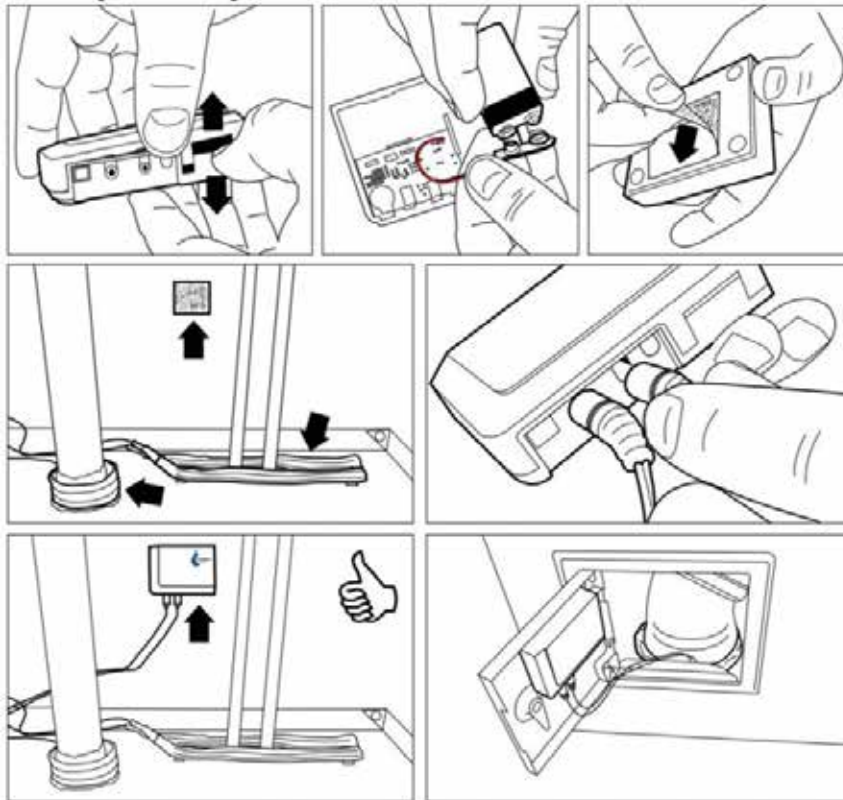

Tollco Wasseralarm

9 Volt, externe Sensoren

- **Der Alarm kann Wasserleckagen an drei verschiedenen Stellen erkennen.**
- **Sensoren aktivieren den Alarm, sobald ein Leck auftritt.**
- **Kann in unzugänglichen Räumen montiert werden.**
- **Verhindert kostspielige Wasserschäden.**

Deckt
große
Flächen
ab

Dieser Wasseralarm verfügt über drei Sensoren die Leckagen schnell erkennen und warnt bevor ein Wasserschaden auftritt. Der Alarm ist batteriebetrieben und befindet sich in versteckten Räumen und in Schränken, wo die Gefahr von Undichtigkeiten besteht, z. B. unter der Spüle, dem Geschirrspüler, in Rohrschächten und dergleichen. Wenn ein Leck auftritt, ertönt ein Alarm und Sie werden rechtzeitig gewarnt. Dadurch wird verhindert, dass Feuchtigkeit an den Wänden hochklettert oder in den Boden eindringt.

Der Wasseralarm verfügt über drei Wassersensoren mit 1,5 Meter langen Kabeln um mehrere und größere Bereiche abzudecken. Wenn ein Leck auftritt, saugen die Sensoren das Wasser auf und aktivieren ein hohes Alarmsignal. Wenn Sie sich über den Zustand der Batterie nicht sicher sind, können Sie diese durch eine eingebaute Funktion überprüfen.

Tollco Wasseralarm

9 Volt, externe Sensoren

MONTAGE

Die Alarmeinheit kann einfach dort montiert werden, wo Sie sie haben möchten. Zwei Sensoren werden um die Wasserrohre angebracht und der dritte auf die Geschirrspülerschutzwanne oder den Spülschrankschutz gelegt. Klettband ist im Lieferumfang enthalten. Montageanleitungen finden Sie in der Verpackung und bei tollco.se