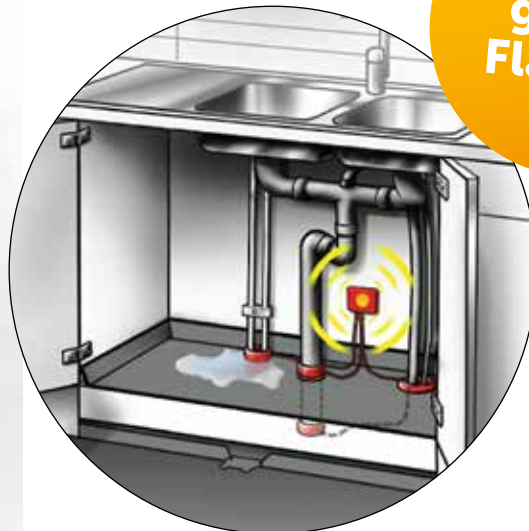

Tollco Wasseralarm

9 Volt, externe Sensoren

- **Der Alarm kann Wasserleckagen an drei verschiedenen Stellen erkennen.**
- **Sensoren aktivieren den Alarm, sobald ein Leck auftritt.**
- **Kann in unzugänglichen Räumen montiert werden.**
- **Verhindert kostspielige Wasserschäden.**

Deckt
große
Flächen
ab

Dieser Wasseralarm verfügt über drei Sensoren die Leckagen schnell erkennen und warnt bevor ein Wasserschaden auftritt. Der Alarm ist batteriebetrieben und befindet sich in versteckten Räumen und in Schränken, wo die Gefahr von Undichtigkeiten besteht, z. B. unter der Spüle, dem Geschirrspüler, in Rohrschächten und dergleichen. Wenn ein Leck auftritt, ertönt ein Alarm und Sie werden rechtzeitig gewarnt. Dadurch wird verhindert, dass Feuchtigkeit an den Wänden hochklettert oder in den Boden eindringt.

Der Wasseralarm verfügt über drei Wassersensoren mit 1,5 Meter langen Kabeln um mehrere und größere Bereiche abzudecken. Wenn ein Leck auftritt, saugen die Sensoren das Wasser auf und aktivieren ein hohes Alarmsignal. Wenn Sie sich über den Zustand der Batterie nicht sicher sind, können Sie diese durch eine eingebaute Funktion überprüfen.