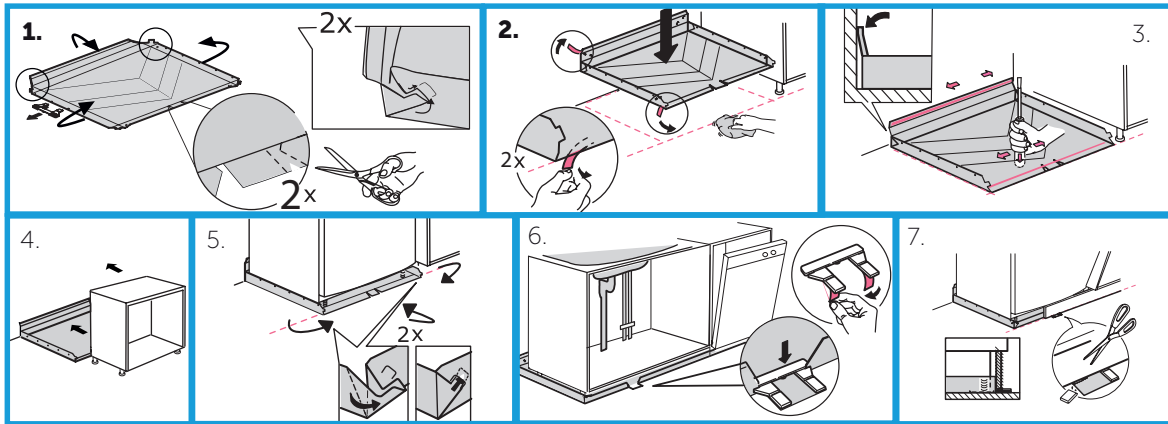

Tollco Våtzon kök

Golvskydd Disk - Tvättmaskin

- **Upptäck vattenläckan i tid.**
- **Förhindrar vattenskador under Disk-Tvättmaskin och diskbänkskåp.**

**Förhindrar
vatten-
skada**

Golvskydd Disk-Tvättmaskin är ett slutet tråg som placeras under Disk-tvättmaskin samt diskbänkskåp. Samlar upp vattenläckor från dolda ytor och skyddar golvet mot vattenskador. Kan aktivera vattenfelbrytare om det är installerat. Levereras med utlopp som kan leda ut och synliggöra vattenläckan. Finns i flera storlekar och kan monteras då du bygger nytt eller renoverar ditt kök.

Kompletteras med Tollco Väggskiva, Vattenfelbrytare, Vattenlarm.

Golvskydd Disk - Tvättmaskin är transparent och gjord i slagtålig PP-Plast. Produkten är testad och godkänd enligt typgodkännande 0505/01. Produkten är accepterad i Byggvaru-bedömningen och självklart godkänd enligt Säker Vatten.

Tollco Våtzon kök

Golvskydd Disk - Tvättmaskin

MONTERING

1. Vik upp sargerna bak samt sidor. Klipp ut enligt markeringarna. Vik in och lås hörnfliken i spåret på sargen. Markera ut golvskyddets placering i förhållande till skåpets.
 2. Torka torrt och rent på golvet. Tag bort skyddslinern (2st) som sitter på de dubbelhäftande tejperna.
 3. Pressa fast de dubbelhäftandetejperna mot golv samt mot vägg. Använd baksidan av skruvmejsel eller liknande.
 4. Lyft in skåpet eller maskinen på plats.
 5. Vik upp golvskyddets främre sarg samt vik in och lås hörnfliken i spåret på sargen.
- Punkterna 6 och 7 görs enbart om systemet skall vara öppet. Vid slutet system hoppa över punkterna 6 och 7.
6. Tag bort skyddslinern på de dubbelhäftande tejperna (2st) som sitter på utloppet. Tryck ner utloppet se till att sargen sitter fast i spåren på utloppet.
 7. Klipp av utloppets överskjutande del jämfört mot kökets sockel.