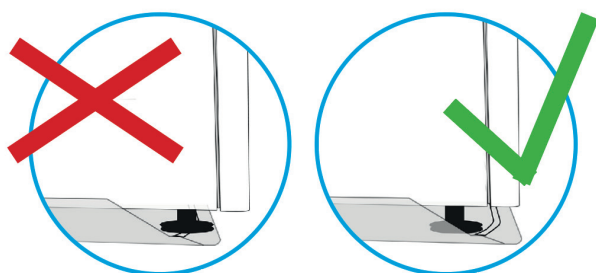

OBS! Se till att foten står innanför underläggets vattenbarriär.

MATERIAL

PP (Polypropen).

PRODUKT

Tollco Vitvaruunderlägg Diskmaskin Pro 45 cm
Tollco Vitvaruunderlägg Diskmaskin Pro 60 cm

RSK

8039000
8039001

Art nr

504556
506058

Mått mm

500x450x50
500x600x50