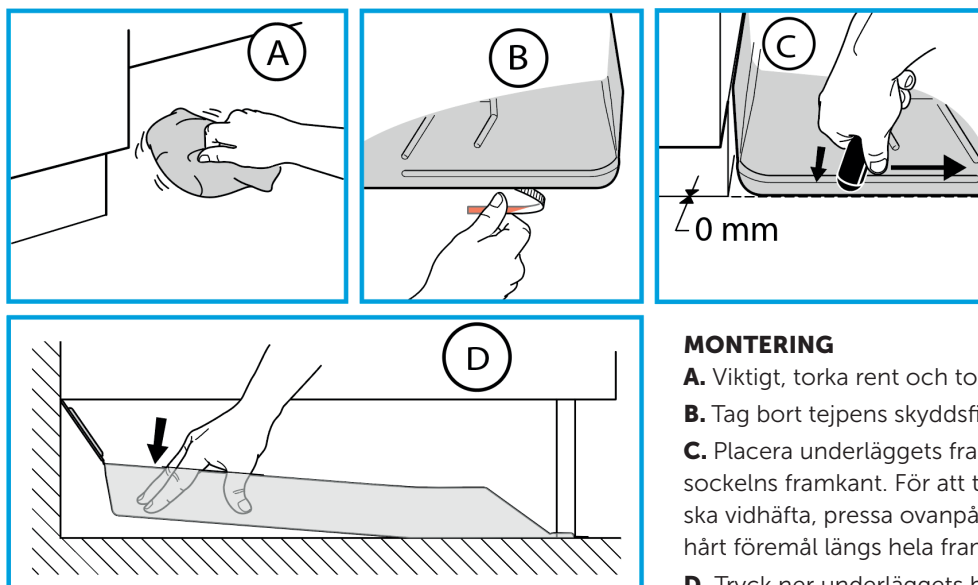

Tollco Vitvaruunderlägg Diskmaskin Pro

MONTERING

- **A.** Viktigt, torka rent och torrt.
- **B.** Tag bort tejpens skyddsfilm.
- **C.** Placera underläggets framkant i linje med sockelns framkant. För att tejpens maximalt ska vidhäfta, pressa ovanpå framkanten med hårt föremål längs hela framkanten.
- **D.** Tryck ner underläggets bakre del mot golvet.