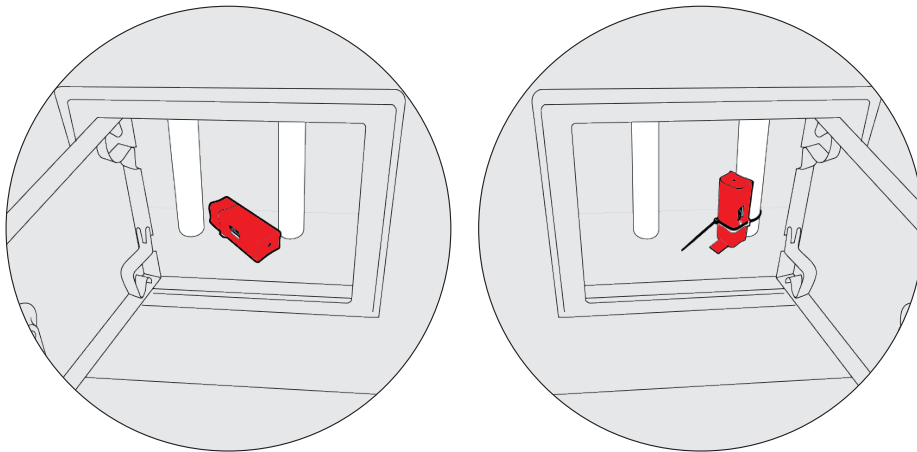

Tollco Vattenlarm

9 volt, inbyggd sensor

MONTERING

Larmet placeras med den blå sensorremsan vänd nedåt på den yta du vill skydda. Larmet kan även fästas mot ett rör med buntband. Vik då ned sensorremsan mot golvet och runt larmet så att sensorn har kontakt med golvytan.

Larmet bör kombineras med ett vattentätt golvunderlägg för att minimera risken för vattenskador.

AVSTÄNGNING OCH BATTERIBYTE

När larmet är utlöst stängs det av genom att dra isär enheten. Tryck in spärrarna som sitter bredvid de två öppningarna och dra. På samma sätt kommer du åt batteriet när det behöver bytas.

Kom ihåg att alltid testa nya batterier. Det gör du genom att skaka på enheten. Piper larmet till fungerar batteriet. Om det inte fungerar, tryck batteriet nedåt genom de två öppningarna på larmets sidor. Om batteriet fortfarande inte piper till är det förbrukat eller felvänt.