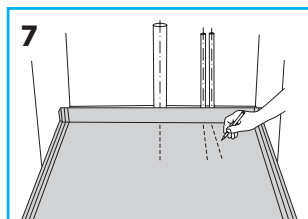

Tollco Diskbänkskåpsinsats Universal

MONTERINGSANVISNING B Universal

RSK	Modell	X
8080934	B40	30-40cm
8080935	B50	40-50cm
8080936	B60	50-60cm
8080937	B70	60-70cm
8080938	B80	70-80cm
8080939	B90	80-90cm
8080940	B100	90-100cm

1 (2)