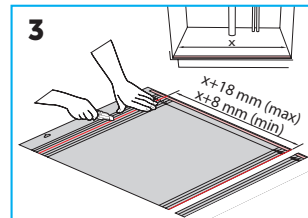

Tollco Diskbänkskåpsinsats Universal

MONTERINGSANVISNING B Universal

RSK	Modell	X
8080934	B40	30-40cm
8080935	B50	40-50cm
8080936	B60	50-60cm
8080937	B70	60-70cm
8080938	B80	70-80cm
8080939	B90	80-90cm
8080940	B100	90-100cm

1 (2)