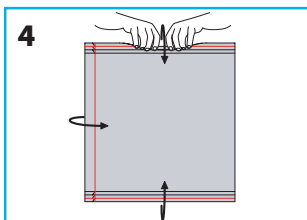

Tollco Diskbänkskåpsinsats Universal

MONTERINGSANVISNING B Universal

RSK	Modell	X
8080934	B40	30-40cm
8080935	B50	40-50cm
8080936	B60	50-60cm
8080937	B70	60-70cm
8080938	B80	70-80cm
8080939	B90	80-90cm
8080940	B100	90-100cm

1 (2)