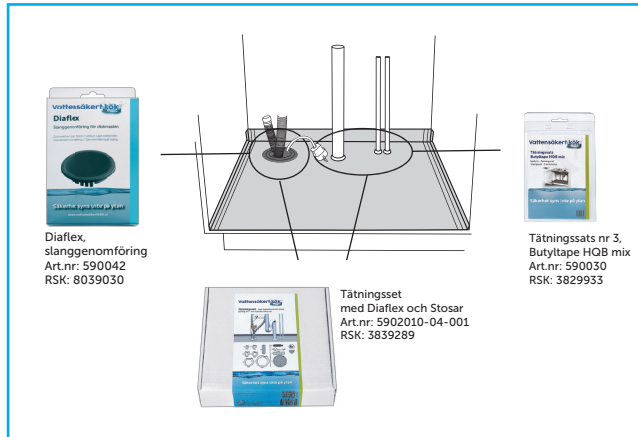

Tollco Diskbänkskåpsinsats Universal

MONTERINGSANVISNING B Universal

RSK	Modell	X
8080934	B40	30-40cm
8080935	B50	40-50cm
8080936	B60	50-60cm
8080937	B70	60-70cm
8080938	B80	70-80cm
8080939	B90	80-90cm
8080940	B100	90-100cm

1 (2)