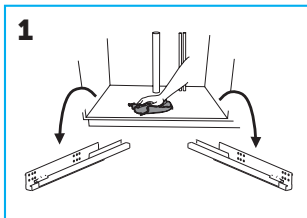

Tollco Diskbänkskåpsinsats Universal

MONTERINGSANVISNING B Universal

RSK	Modell	X
8080934	B40	30-40cm
8080935	B50	40-50cm
8080936	B60	50-60cm
8080937	B70	60-70cm
8080938	B80	70-80cm
8080939	B90	80-90cm
8080940	B100	90-100cm

1 (2)