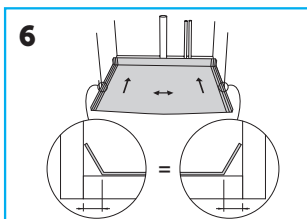

Tollco Diskbänkskåpsinsats Universal

MONTERINGSANVISNING B Universal

RSK	Modell	X
8080934	B40	30-40cm
8080935	B50	40-50cm
8080936	B60	50-60cm
8080937	B70	60-70cm
8080938	B80	70-80cm
8080939	B90	80-90cm
8080940	B100	90-100cm

1 (2)