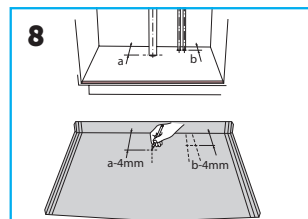

Tollco Diskbänkskåpsinsats Universal

MONTERINGSANVISNING B Universal

RSK	Modell	X
8080934	B40	30-40cm
8080935	B50	40-50cm
8080936	B60	50-60cm
8080937	B70	60-70cm
8080938	B80	70-80cm
8080939	B90	80-90cm
8080940	B100	90-100cm

1 (2)