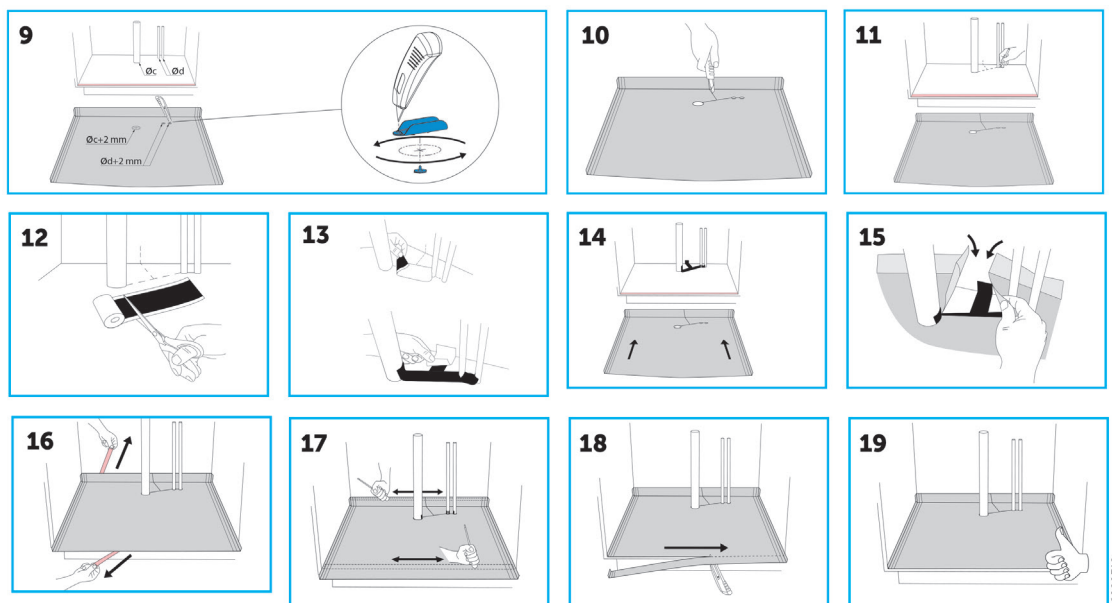

Tollco Diskbänkskåpsinsats Universal

MONTERINGSANVISNING B Universal

I eller under diskbänkskåp samt under diskmaskin, kyl, frys och andra vattenanslutna apparater, ska det finnas ett tätt ytskikt anordnat, med t.ex. AquaTeam så att utläckande vatten enkelt kan upptäckas. Ytskiktet ska tätas vid golvgenomföringar och vara uppvikt mot angränsande byggdelar enligt anvisningar.

RSK	Modell	X
8080934	B40	30-40cm
8080935	B50	40-50cm
8080936	B60	50-60cm
8080937	B70	60-70cm
8080938	B80	70-80cm
8080939	B90	80-90cm
8080940	B100	90-100cm

1 (2)

Tollco Diskbänkskåpsinsats Universal

MATERIAL