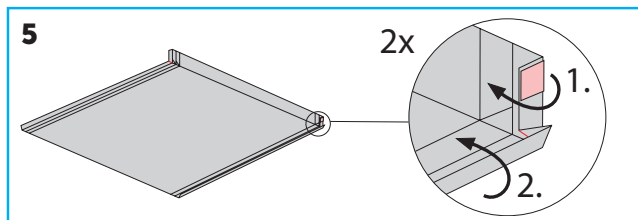

Tollco Diskbänkskåpsinsats Universal

MONTERINGSANVISNING B Universal

RSK	Modell	X
8080934	B40	30-40cm
8080935	B50	40-50cm
8080936	B60	50-60cm
8080937	B70	60-70cm
8080938	B80	70-80cm
8080939	B90	80-90cm
8080940	B100	90-100cm

1 (2)