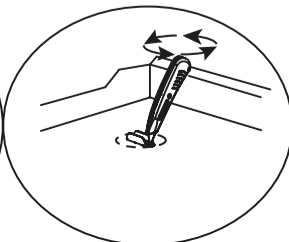

Vattensäkert kök

aquaLink

Instruktion
Art. nr. 3801004-09-001
RSK nr. 7008334

SE. aquaLink med försänkning
Leder läckan till golvbrunn, avlopp,
vattensäkert utrymme

GB. aquaLink with inclined floor
So leaking water flows to the drain, or
other waterproof space

FI. aquaLink vuotosuoja
Ohjaa vuotavan veden lattiakaivoon,
viemäriin tai muuhun turvalliseen paikkaan

2018-12-13

Tollco AB
Rubanksgatan 4
74171 Knivsta
www.tollco.se

B60

GD60

ø20mm

B80

G80

1

B80

(mm)

2

T80
(ø84mm)

ø22mm