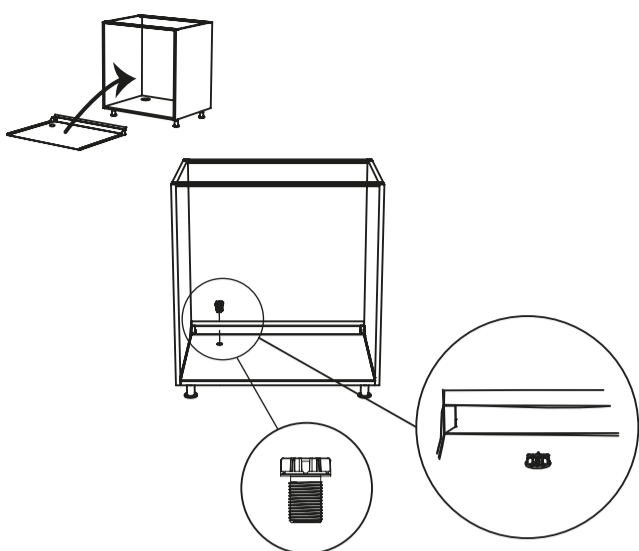

## aquaLink

Instruktion  
Art. nr. 3801004-09-001  
RSK nr. 7008334

**SE. aquaLink med försänkning**  
Leder läckan till golvbrunn, avlopp,  
vattensäkert utrymme

**GB. aquaLink with inclined floor**  
So leaking water flows to the drain, or  
other waterproof space

2

T80  
(ø84mm)

ø22mm

3

4

5

6

7