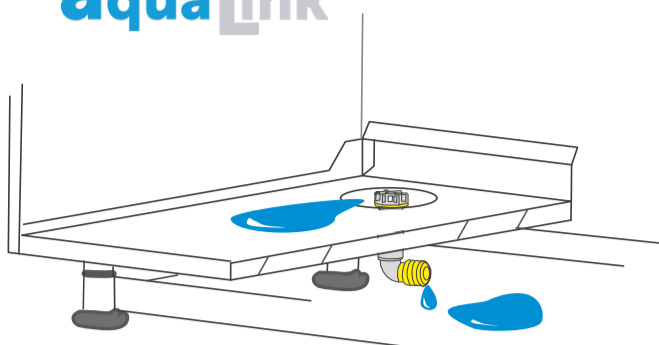

# Vattensäkert kök

## aquaLink

Instruktion  
Art. nr. 3801004-09-001  
RSK nr. 7008334

**SE. aquaLink med försänkning**  
Leder läckan till golvbrunn, avlopp,  
vattensäkert utrymme

**GB. aquaLink with inclined floor**  
So leaking water flows to the drain, or  
other waterproof space