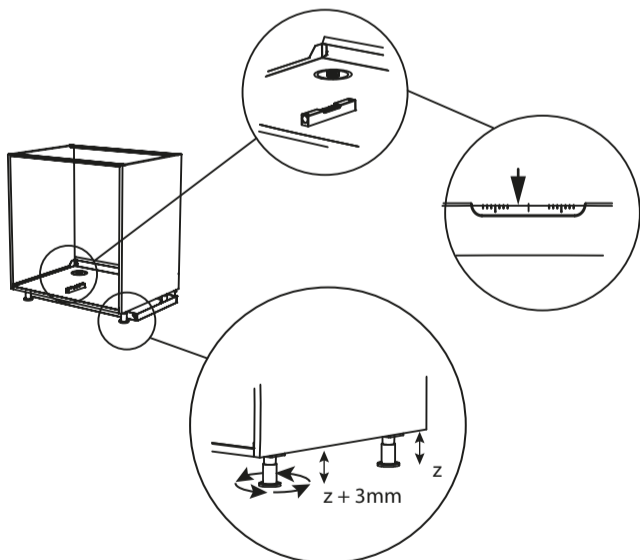

## aquaLink

Instruktion  
Art. nr. 3801004-09-001  
RSK nr. 7008334

**SE. aquaLink med försänkning**  
Leder läckan till golvbrunn, avlopp,  
vattensäkert utrymme

**GB. aquaLink with inclined floor**  
So leaking water flows to the drain, or  
other waterproof space

B60

GD60

ø20mm

B80

G80

1

B80

(mm)

2

T80  
(ø84mm)

ø22mm

3

4

5

6

7