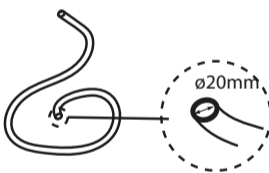

## aquaLink

Instruktion  
Art. nr. 3801004-09-001  
RSK nr. 7008334

**SE. aquaLink med försänkning**  
Leder läckan till golvbrunn, avlopp,  
vattensäkert utrymme

**GB. aquaLink with inclined floor**  
So leaking water flows to the drain, or  
other waterproof space

**FI. aquaLink vuotosuoja**  
Ohjaa vuotavan veden lattiakaivoon,  
viemäriin tai muuhun turvalliseen paikkaan

2018-12-13

Tollco AB  
Rubanksgatan 4  
74171 Knivsta  
[www.tollco.se](http://www.tollco.se)

B60

GD60

ø20mm

B80

G80

1

B80

(mm)

2

T80  
(ø84mm)

ø22mm

3

4

5

6

7