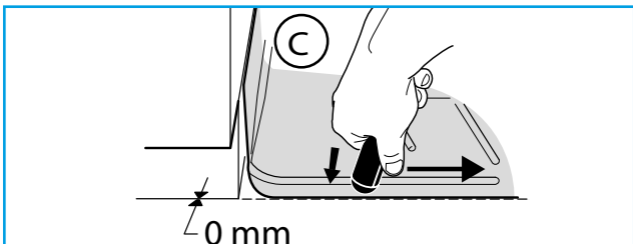

# FOOL PROOF®

Säkerhet syns inte på ytan

## DRIP TRAY D60

FOR DISHWASHER 60CM  
FÖR DISKMASKIN 60 CM

Monteringsanvisning/Assembly Instruction

RSK nr: 8039001

Item nr: 506058 Width: 600 mm Depth: 500 mm