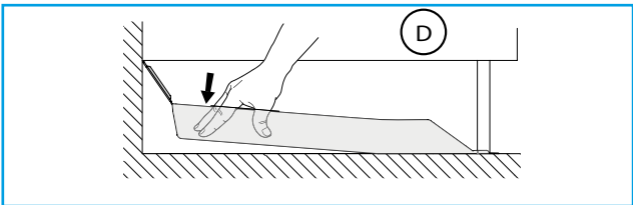

# FOOL PROOF®

Säkerhet syns inte på ytan

## DRIP TRAY D60

FOR DISHWASHER 60CM  
FÖR DISKMASKIN 60 CM

Monteringsanvisning/Assembly Instruction

RSK nr: 8039001

Item nr: 506058 Width: 600 mm Depth: 500 mm